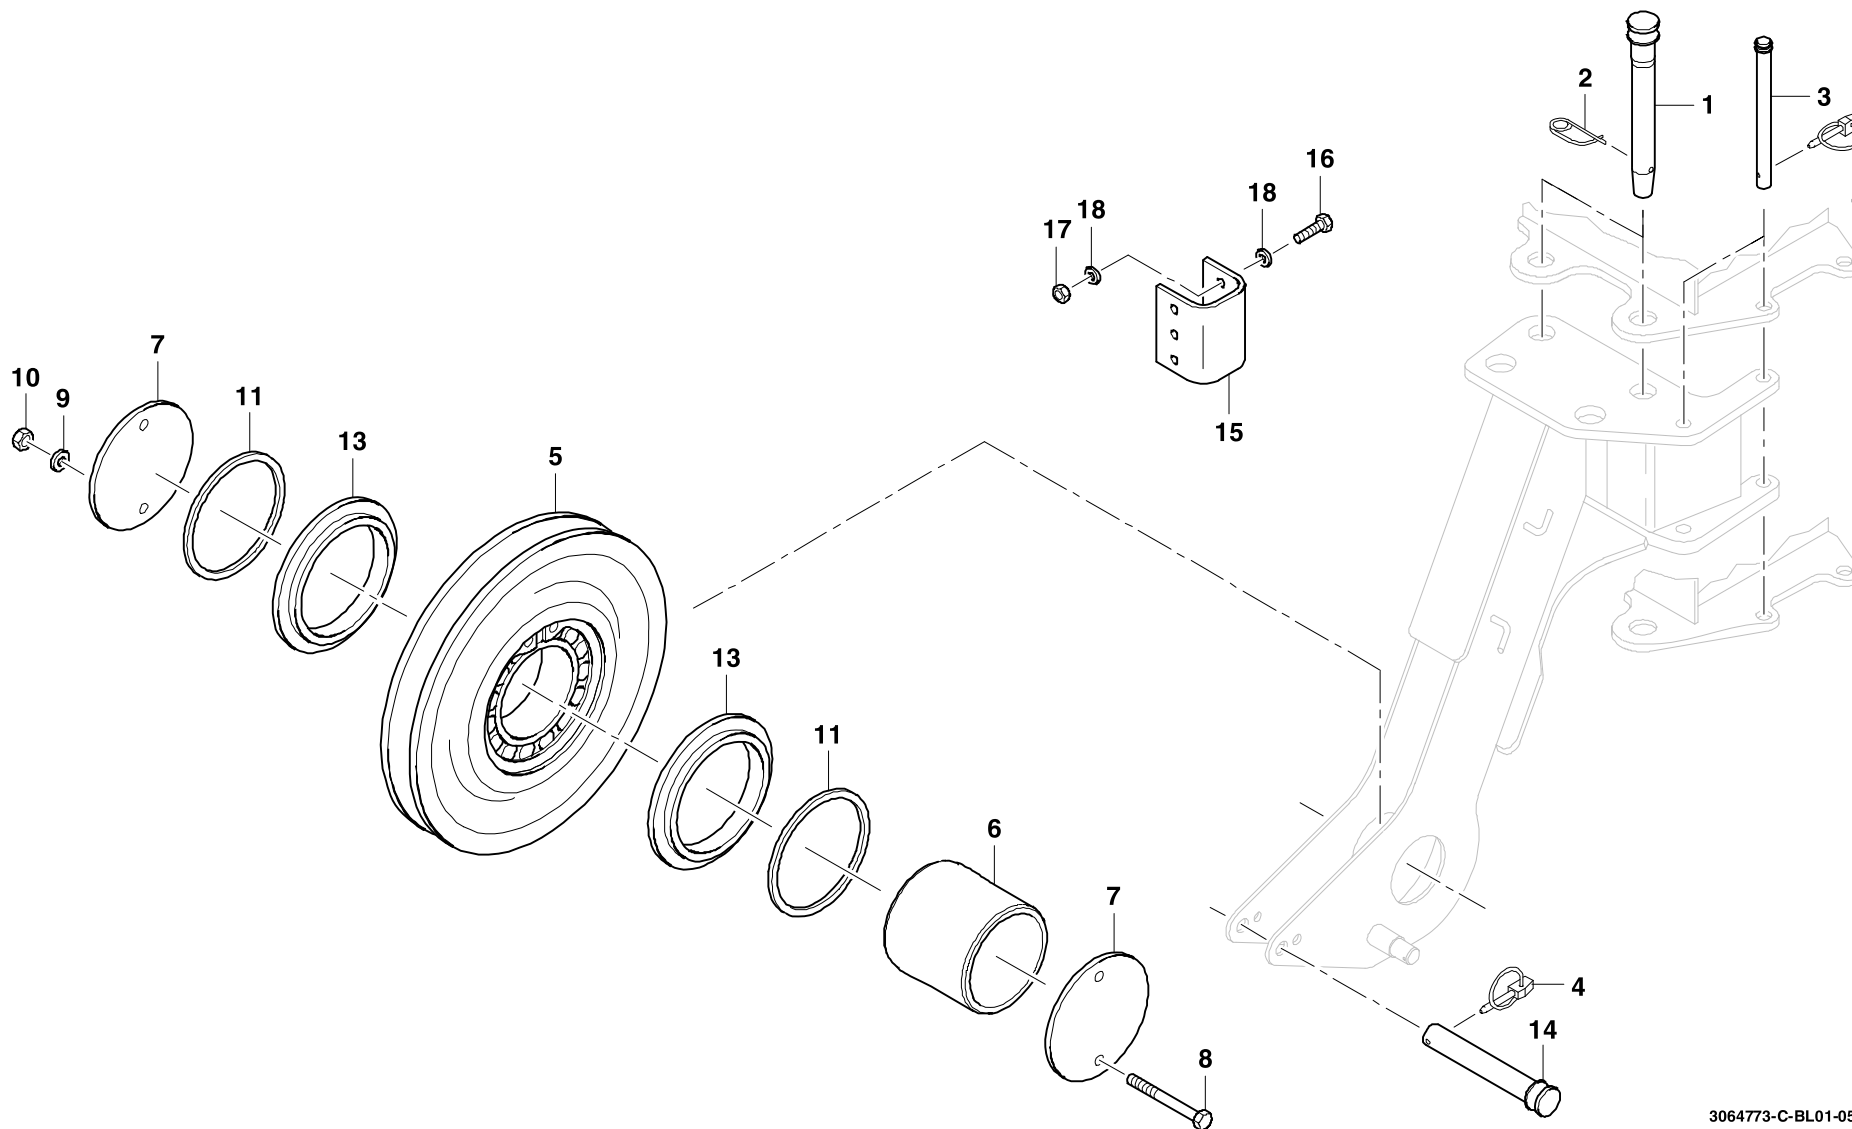

GROVE

EINBAUTEILE ROLLENKOPF
COMPONEND PARTS FOR ROLLER HEAD

BILDTAFEL
PICTORIAL DISPLAY

05.09

3064773-ETL C

1/1

GMK 3055
BE 710
G 173

3064773-C-BL01-0509-0000